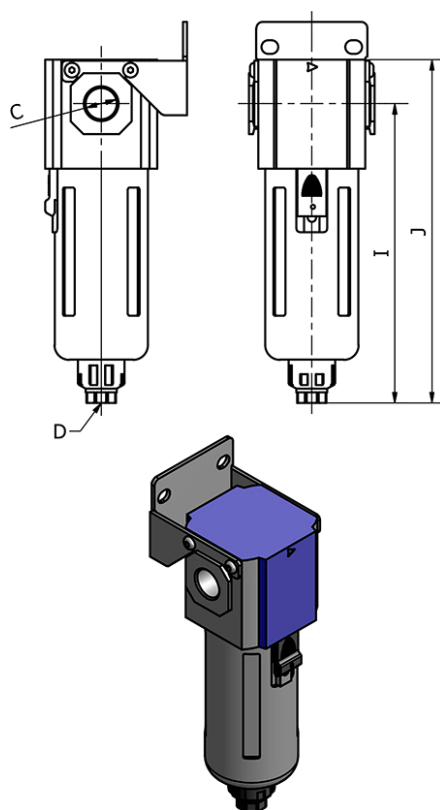

Varenummer: 58GF20008G
Beskrivelse: Filter, type GF20008G
port 1/4", semi-autodræn

Mål

C	= 1/4"
D	= -
Drede	= 38
Dybde	= 40
I	= 93
J	= 110